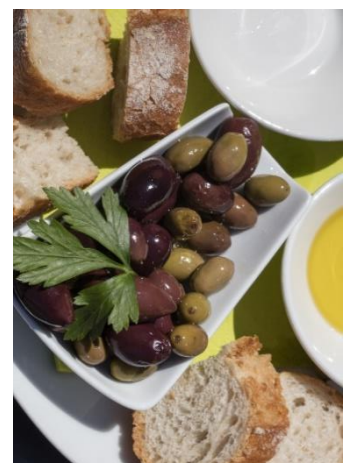

25 Sitzplätze innen, im Sommer zusätzlich 20 Sitzplätze

Dalla Mamma

Mainstr. 23, 63897 Miltenberg, Tel.: 09371-67090

Mo 17:00-00:00 Uhr, Di-So 11:00-14:00 Uhr, 17:00-00:00 Uhr

45 Sitzplätze, im Sommer zusätzlich 20 Sitzplätze

Domus

Hauptstr. 160, 63897 Miltenberg, Tel.: 09371-6693066

Mo-So 9:30-22:00 Uhr

Piazza Solona

Mainstr. 50, 63897 Miltenberg, Tel.: 09371-6694966

Mo-Di 9:30-15:00 Uhr, Do-Sa 9:30-22:00 Uhr, Mi+So 9:30-18:00 Uhr

44 Sitzplätze, im Sommer zusätzlich 44 Sitzplätze

Ristorante Arcobaleno

Ankergasse 2, 63897 Miltenberg, Tel.: 09371-65301

Di-So 11:00-14:30 Uhr und 17:00-22:30 Uhr, Mo Ruhetag

50 Sitzplätze, im Sommer zusätzlich 20 Sitzplätze

Schützenhaus Trattoria Belvedere

Obere Walldürner Str. 82, 63897 Miltenberg, Tel.: 09371-989995

Di-Sa 12:00-14:00 Uhr, 17:00-22:00 Uhr, So 12:00-20:00 Uhr, Mo Ruhetag

45 Sitzplätze, extra Raum mit 50 Plätzen, im Sommer zusätzlich 120 Sitzplätze

Bei Antonio

Hauptstr. 14, 63927 Bürgstadt, Tel.: 09371-1572

Fr-So 17:30-20:30 Uhr, Mo-Do Ruhetage

Pizzeria San Francesco

Krummgasse 23, 63927 Bürgstadt, Tel.: 09371- 9491283

Mo-Sa 17:00-22:00 Uhr, So 12:00-14:30 Uhr, 17:00-22:00 Uhr, Di Ruhetag

Zur Alten Post „bei Natalino“

Poststr. 17, 63924 Kleinheubach, Tel.: 09371-67166

Mi+Do 11:00-14:00 Uhr, 17:00-22:00 Uhr, Fr 11:00-14:00 Uhr, 17:00-22:30 Uhr,

Sa 17:00-22:30 Uhr, So 11:00-14:00 Uhr, 17:00-21:00 Uhr, Mo+Di Ruhetage.