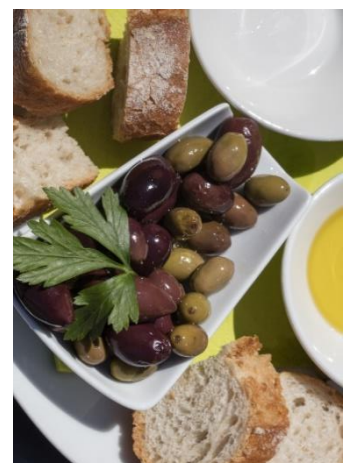

25 Sitzplätze innen, im Sommer zusätzlich 20 Sitzplätze

Dalla Mamma

Mainstr. 23, 63897 Miltenberg, Tel.: 09371-67090

Mo 17:00-00:00 Uhr, Di-So 11:00-14:00 Uhr, 17:00-00:00 Uhr

45 Sitzplätze, im Sommer zusätzlich 20 Sitzplätze

Domus

Hauptstr. 160, 63897 Miltenberg, Tel.: 09371-6693066

Mo-So 9:30-22:00 Uhr

Piazza Solona

Mainstr. 50, 63897 Miltenberg, Tel.: 09371-6694966

Mo-Di 9:30-15:00 Uhr, Do-Sa 9:30-22:00 Uhr, Mi+So 9:30-18:00 Uhr

44 Sitzplätze, im Sommer zusätzlich 44 Sitzplätze

Ristorante Arcobaleno

Ankergasse 2, 63897 Miltenberg, Tel.: 09371-65301

Di-So 11:00-14:30 Uhr und 17:00-22:30 Uhr, Mo Ruhetag

50 Sitzplätze, im Sommer zusätzlich 20 Sitzplätze

Schützenhaus Trattoria Belvedere

Obere Walldürner Str. 82, 63897 Miltenberg, Tel.: 09371-989995

Di-Sa 12:00-14:00 Uhr, 17:00-22:00 Uhr, So 12:00-20:00 Uhr, Mo Ruhetag

45 Sitzplätze, extra Raum mit 50 Plätzen, im Sommer zusätzlich 120 Sitzplätze

Bei Antonio

Hauptstr. 14, 63927 Bürgstadt, Tel.: 09371-1572

Fr-So 17:30-20:30 Uhr, Mo-Do Ruhetage

Pizzeria San Francesco

Krummgasse 23, 63927 Bürgstadt, Tel.: 09371- 9491283

Mo-Sa 17:00-22:00 Uhr, So 12:00-14:30 Uhr, 17:00-22:00 Uhr, Di Ruhetag

Zur Alten Post „bei Natalino“

Poststr. 17, 63924 Kleinheubach, Tel.: 09371-67166

Mi+Do 11:00-14:00 Uhr, 17:00-22:00 Uhr, Fr 11:00-14:00 Uhr, 17:00-22:30 Uhr,

Sa 17:00-22:30 Uhr, So 11:00-14:00 Uhr, 17:00-21:00 Uhr, Mo+Di Ruhetage.

Asiatische Küche

Asia Kim

Hauptstr. 92, 63897 Miltenberg, Tel.: 09371-3708

Mo-So 11:00-22:00 Uhr